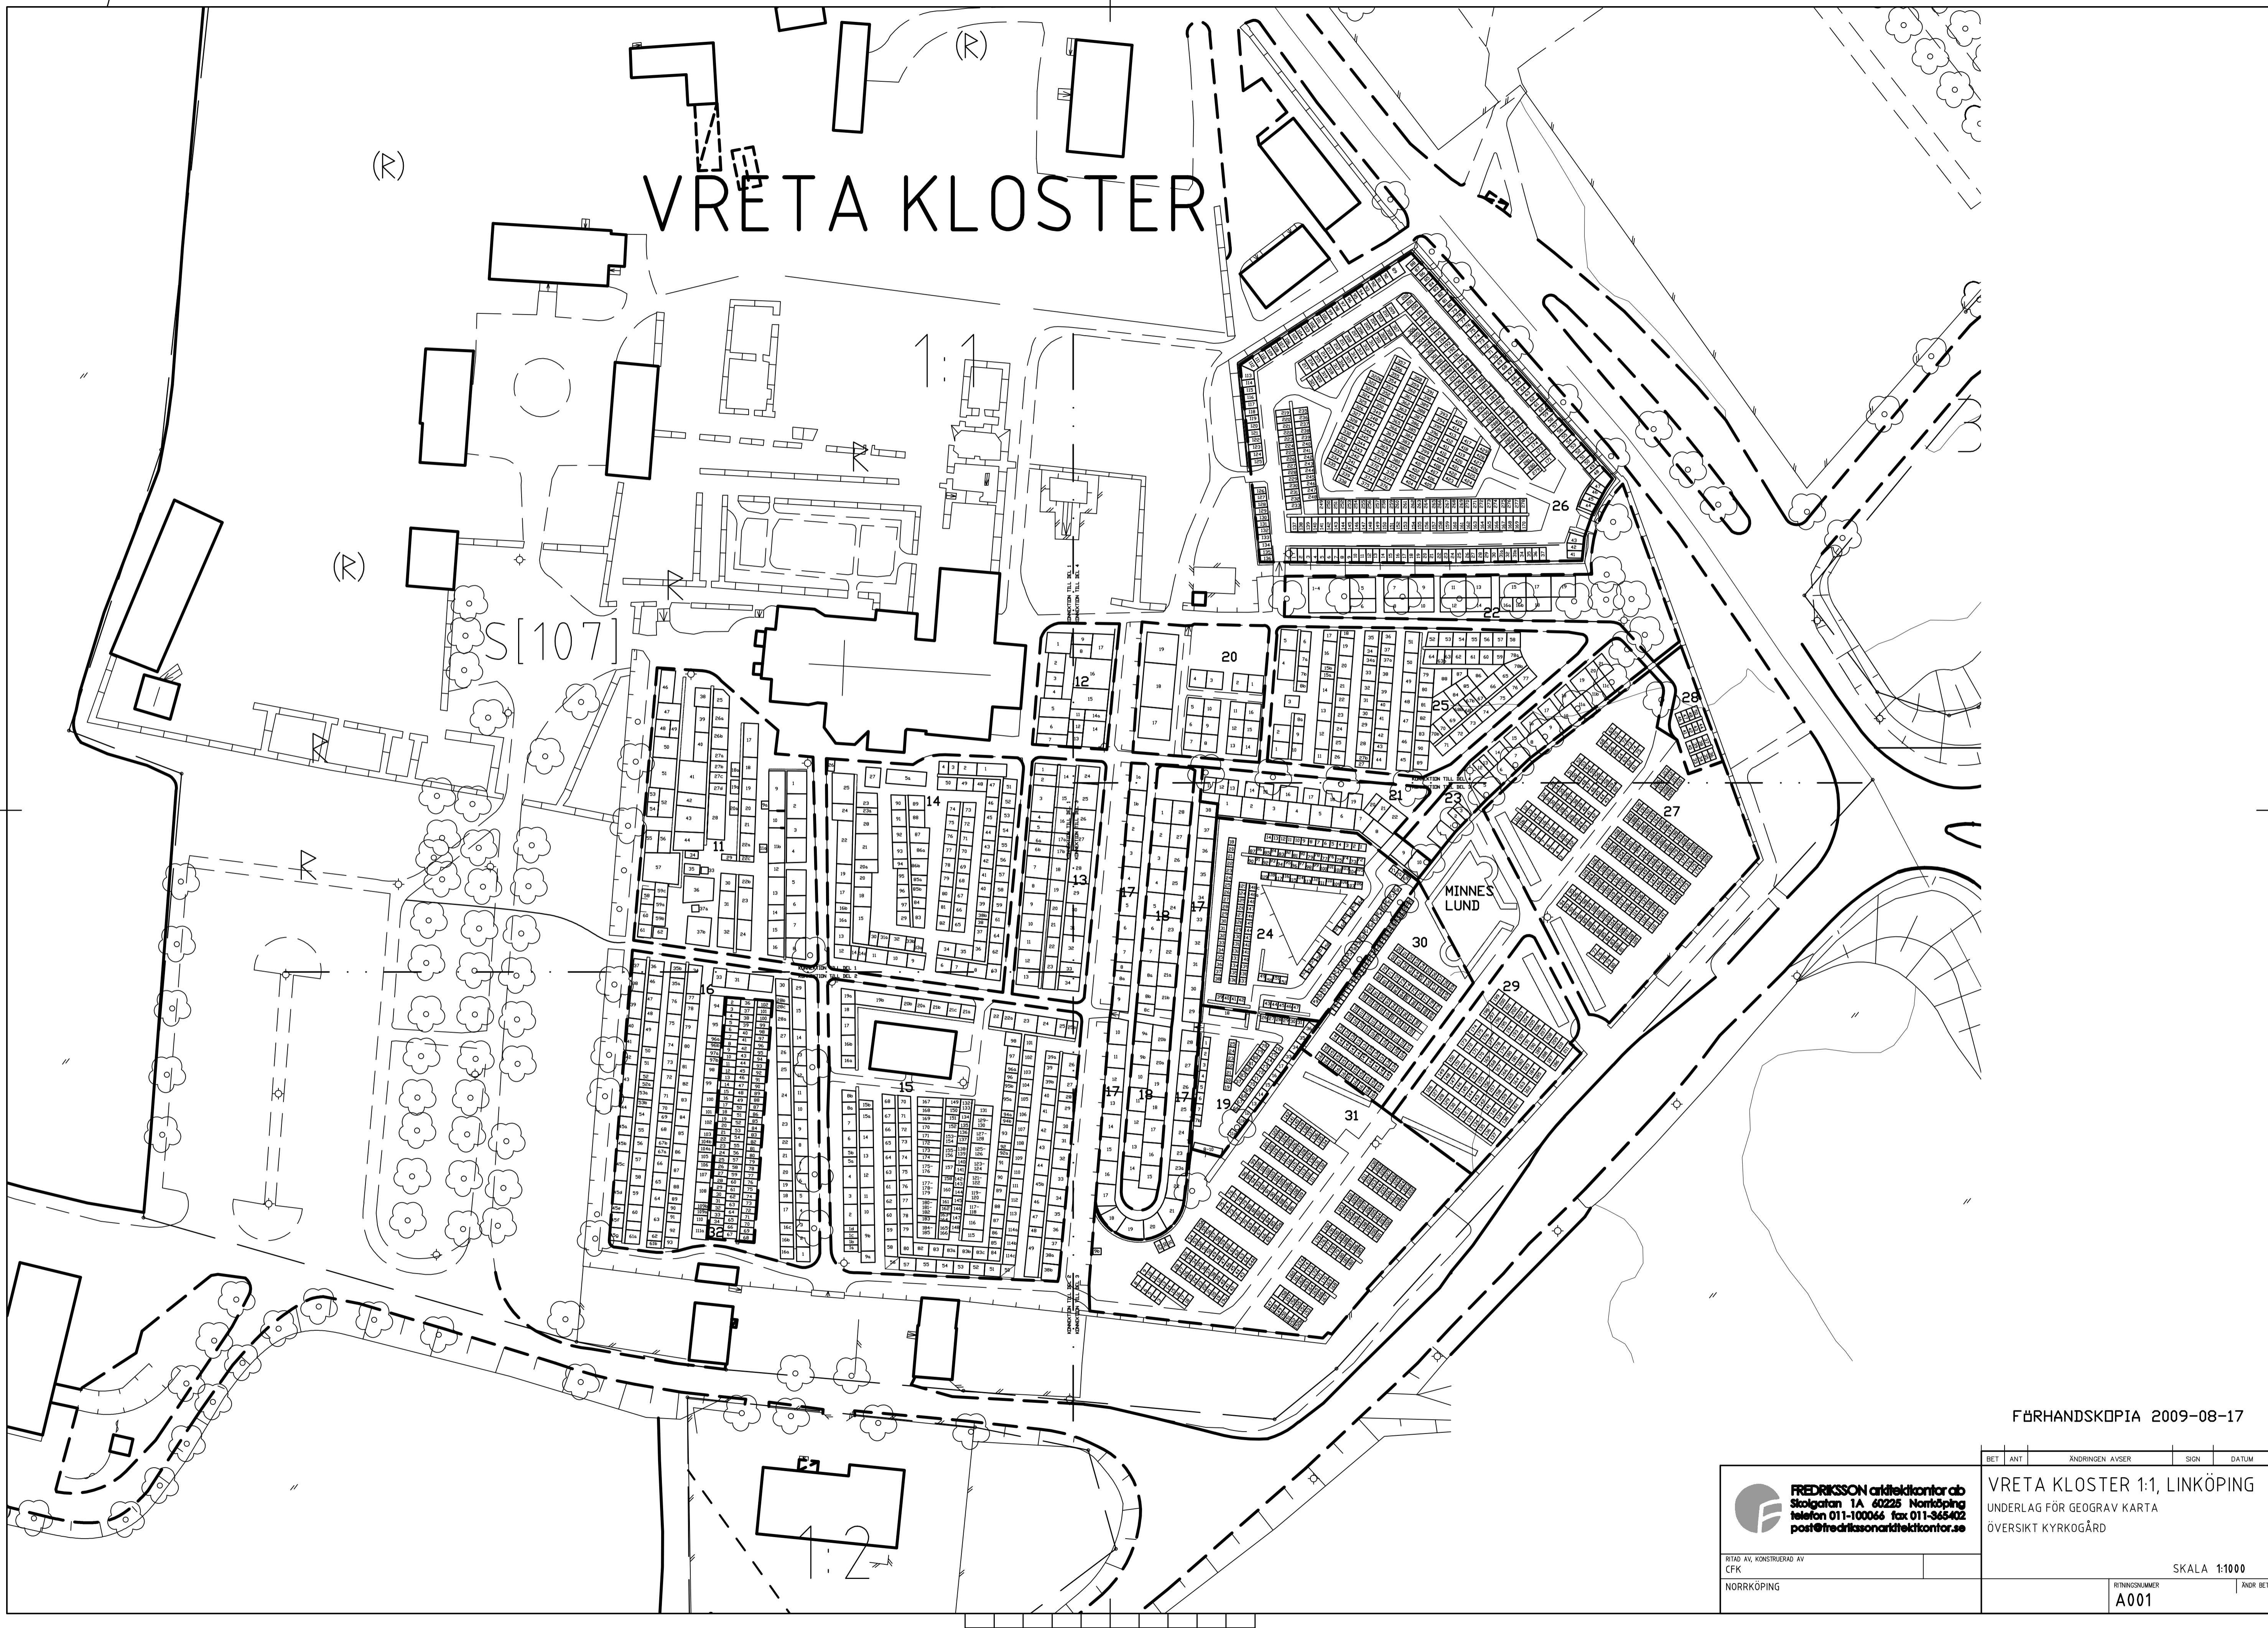

VRETA KLOSTER

FÖRHANDSKOPIA 2009-08-17

FREDRIKSSON arkitektkontor ab
Skolgatan 1A 60225 Norrköping
telefon 011-100066 fax 011-365402
post@fredrikssonarkitektkontor.se

RIJAD AV, KONSTRUERAD AV
CFK

NORRKÖPING

BET	ANT	ÄNDRINGEN AVSER	SIGN	DATUM

VRETA KLOSTER 1:1, LINKÖPING
UNDERLAG FÖR GEOGRAV KARTA
ÖVERSIKT KYRKGÅRD

SKALA 1:1000

RITNINGSNÄMNER
A001