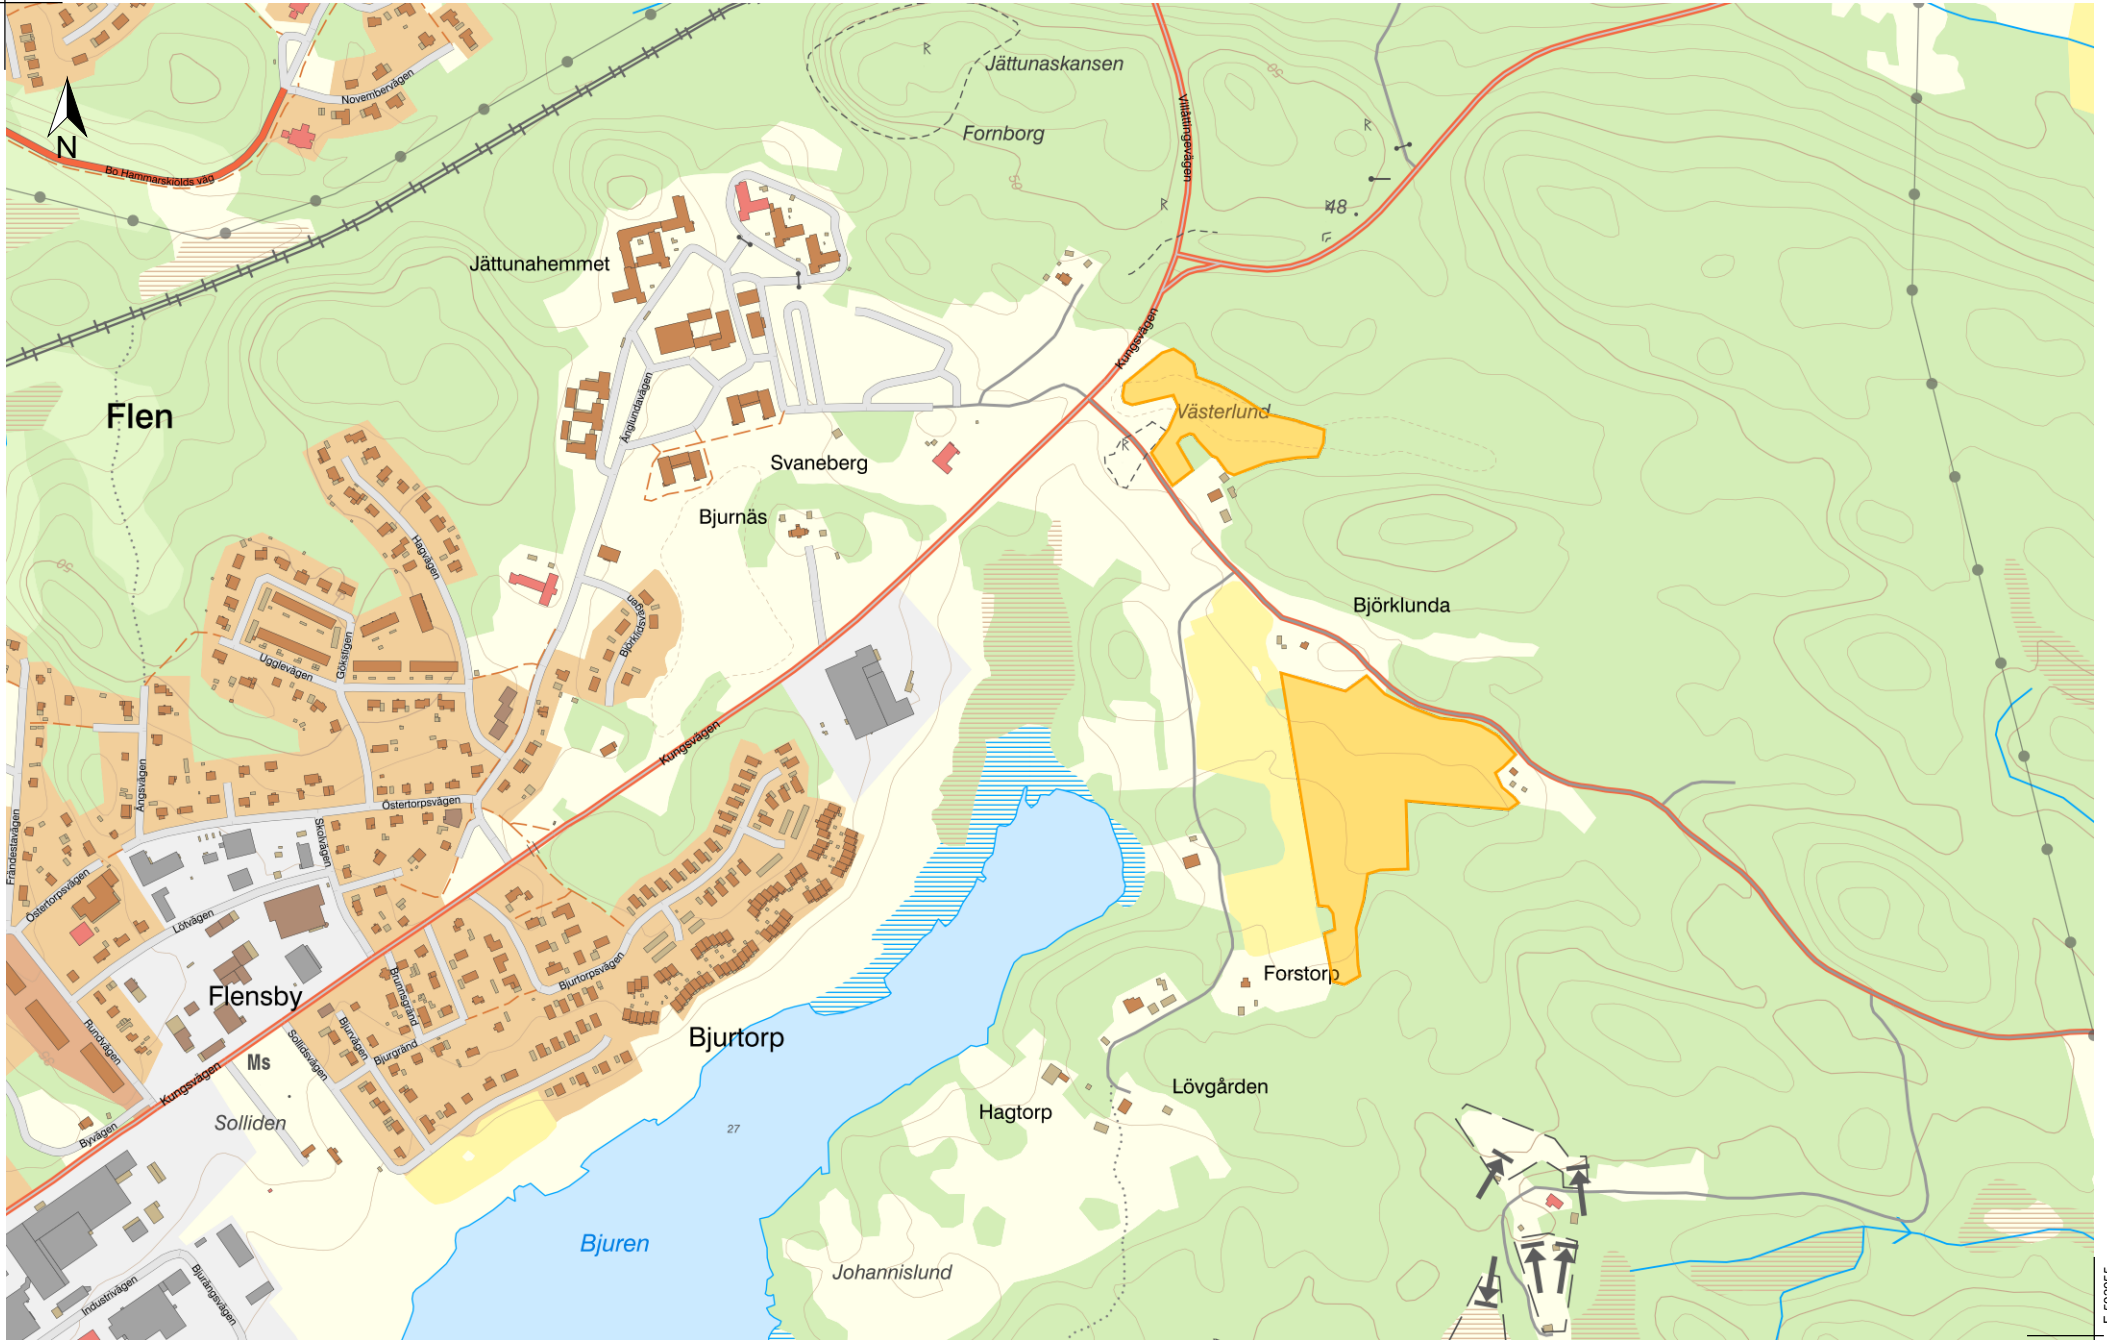

N 6548173

E 591774

0 200 400 600 m
 Skala 1:7 900. SWEREF 99 TM. RH 2000.

N 6546774

E 593965

LANTMÄTERIET