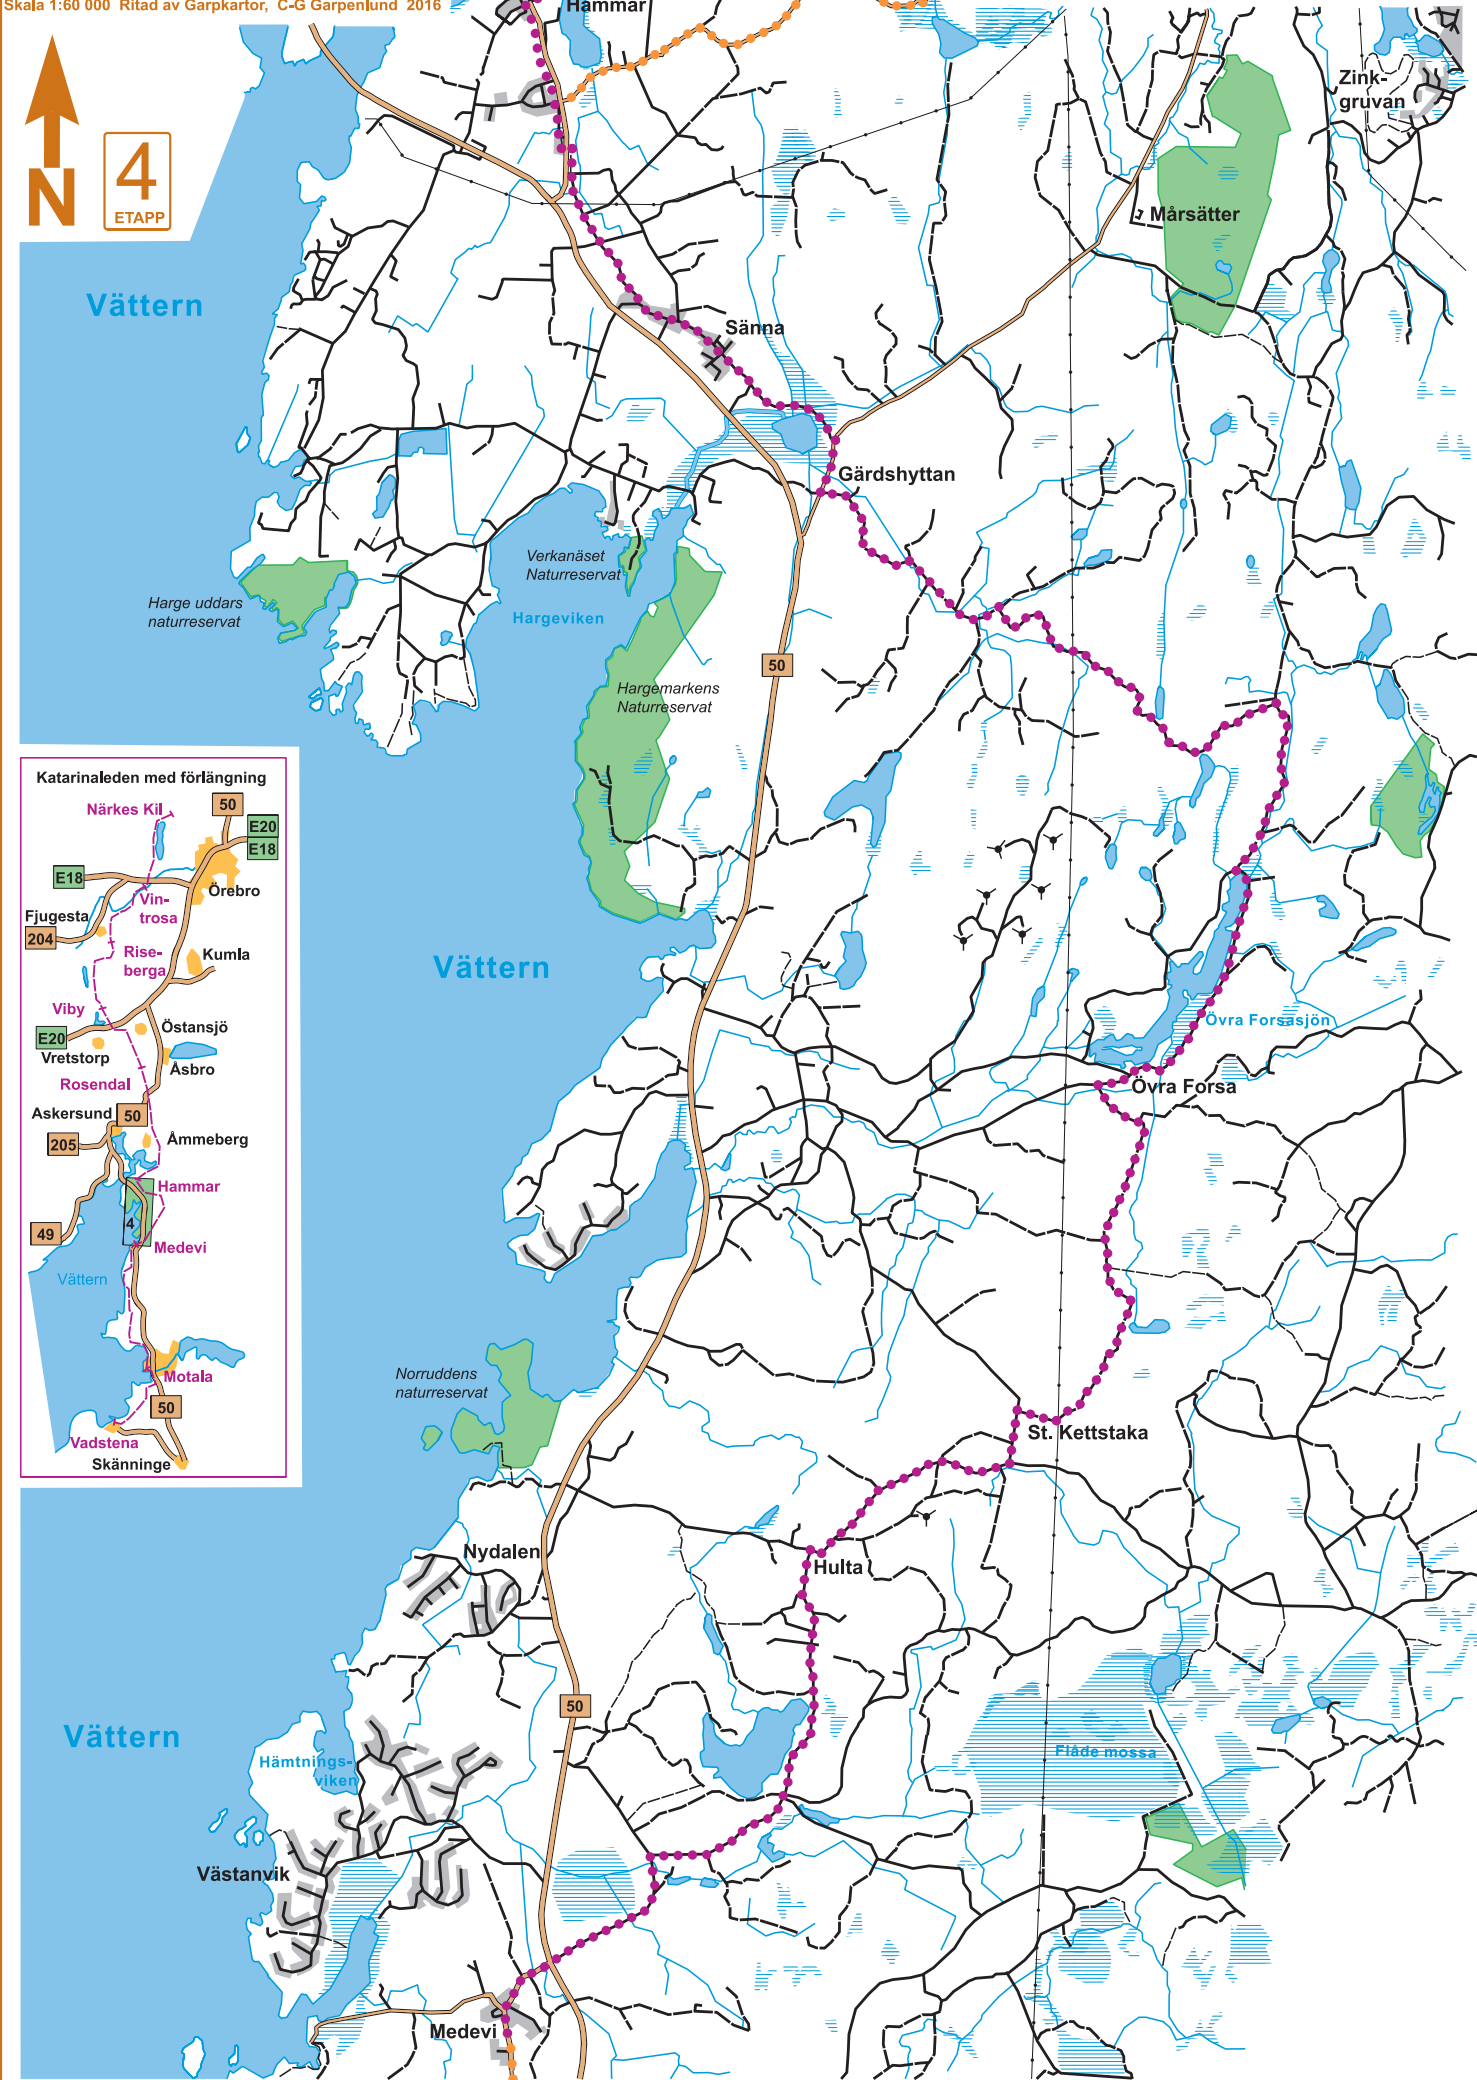

# Hammar - Medevi 25 km

0 1 km 2 km 3 km

Skala 1:60 000 Ritad av Garpkartor, C-G Garpenlund 2016

4  
ETAPP

# Katarinaleden

## Katarinaleden med förlängning